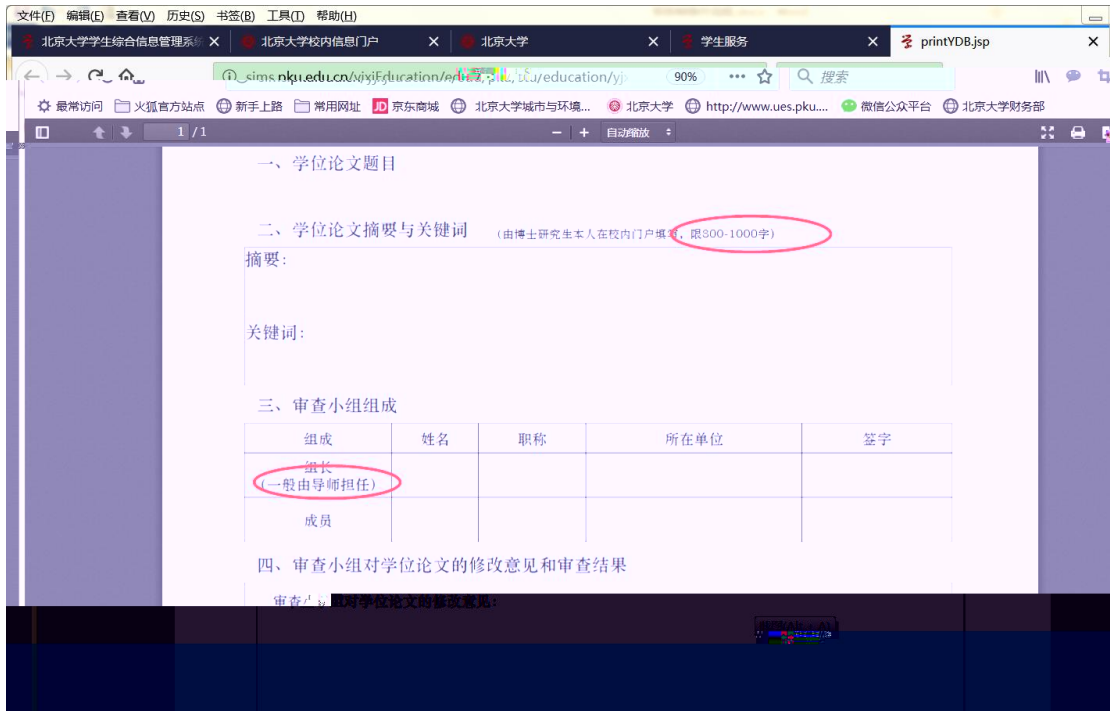

- 查看学籍异动/打印申请表
- 非京籍在学证明
- 短期访学

培养办教务 (电话62751358)

第X个人培养计划

培养计划录入及打印

4

5

6

学院